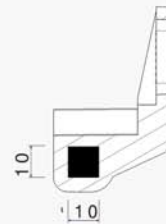

90 3001 00001 V6 dimensioni mm. 27x20x1020

CremaglieraV6 M4 MY2010

90 3001 00005 V4 dimensioni mm. 27x20x1020

CremaglieraV4 M4 MY2010

90 3001 00010 Set CAM fine corsa DX/SX

90 3001 00007 Kit viti autopercoranti TE 6.3x25 ZB